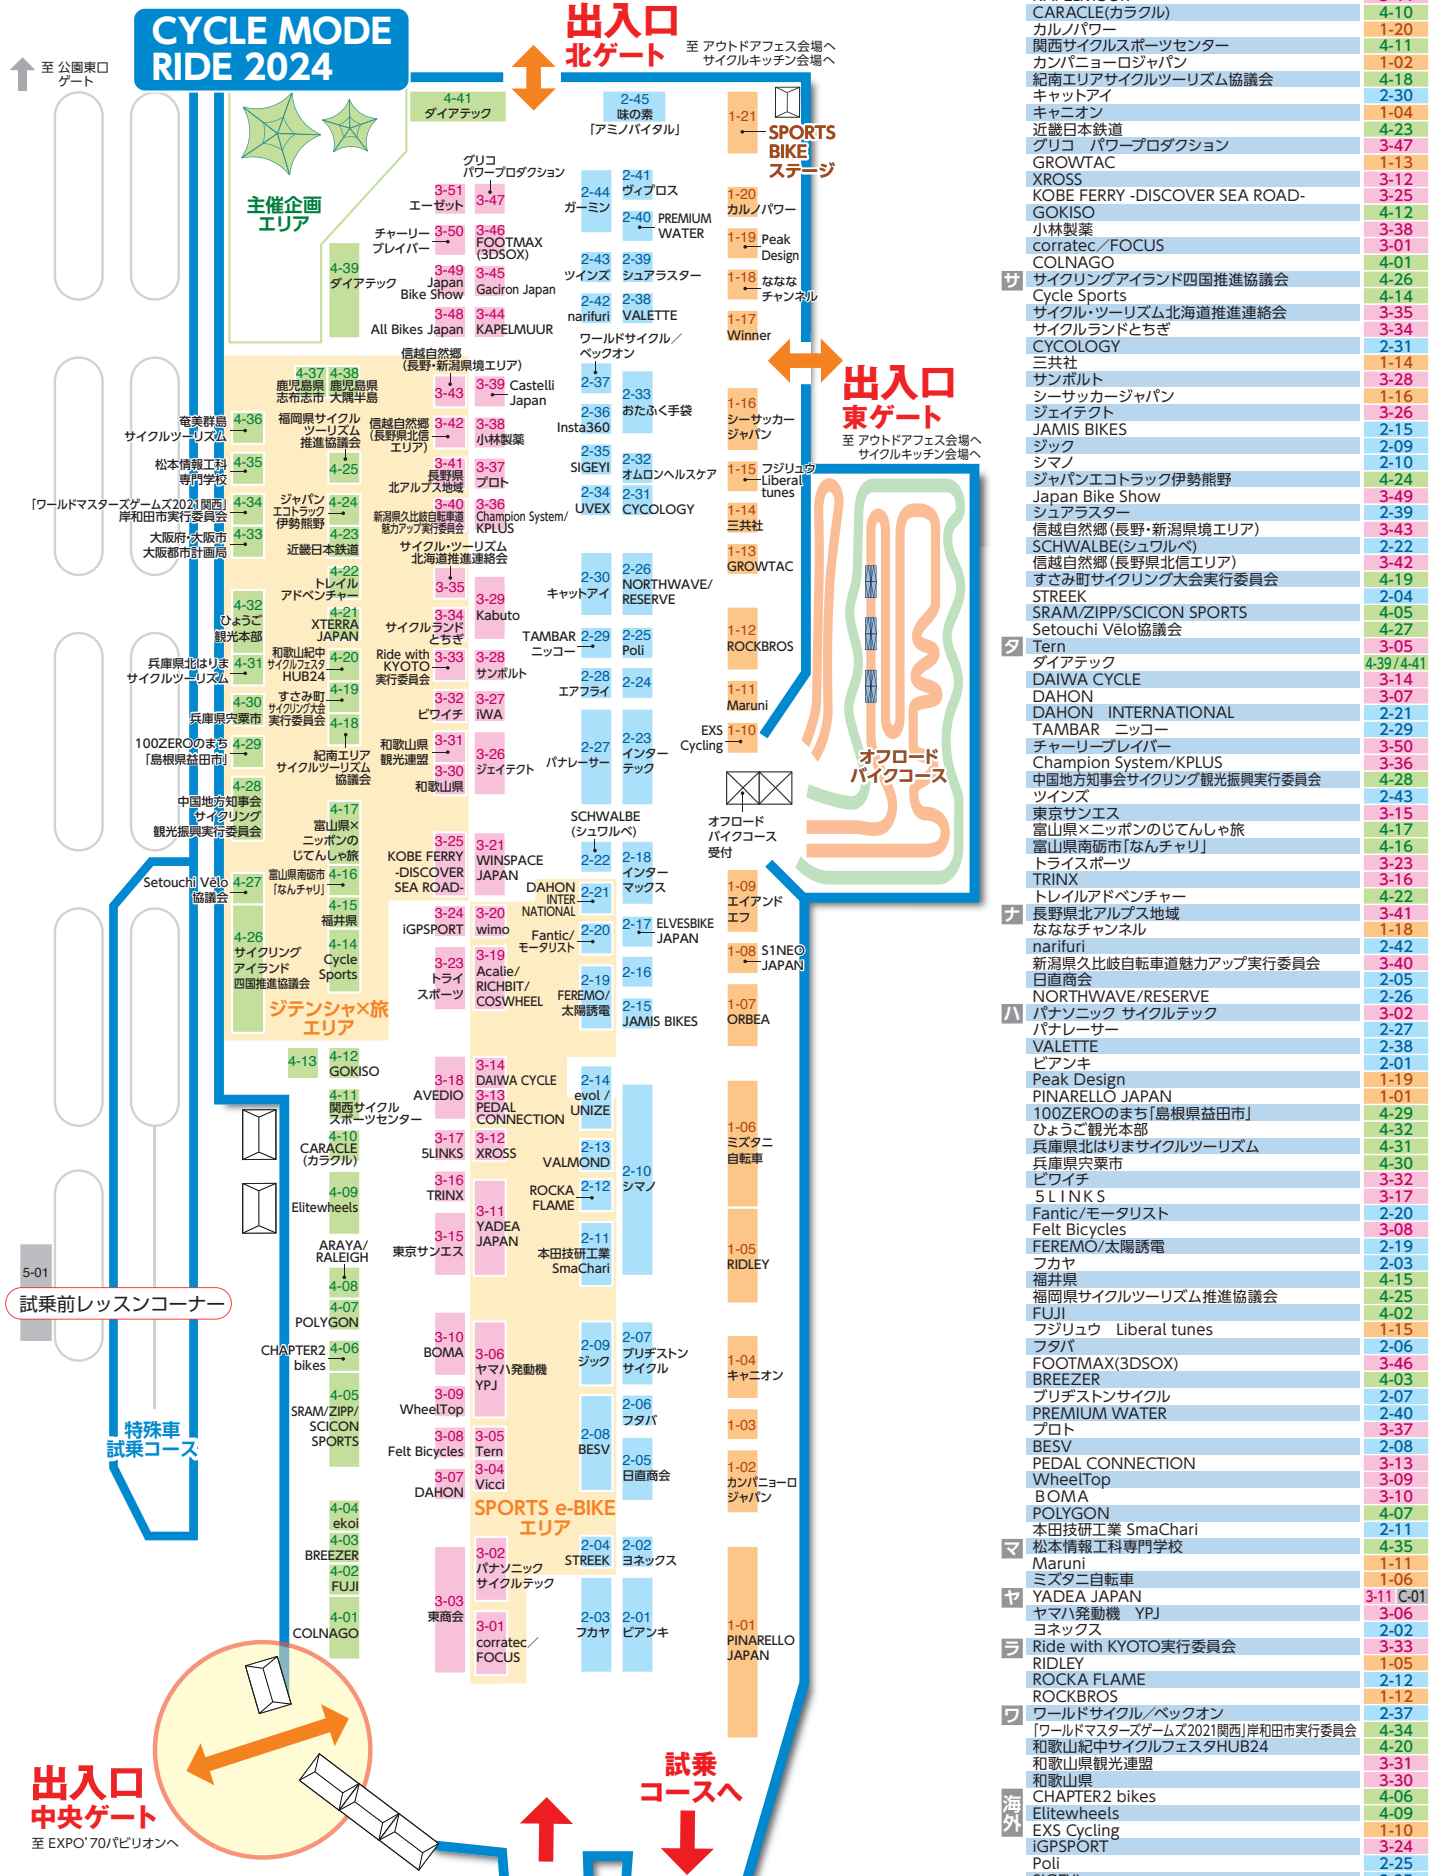

CYCLE MODE RIDE 出展者一覧／ブースNo.

Table listing exhibitors and booth numbers for the first section, including iWA, Acalie/RICHBIT/COSWHEEL, VALMOND, wimo, and AVEDIO.

Table listing exhibitors and booth numbers for the second section, including おたふく手袋, オムロンヘルスケア, ORBEA, ガーミン, and others.

※本会場MAPの内容は、2024年2月13日時点のものとであり、変更・中止する場合がありますので、予めご了承ください。