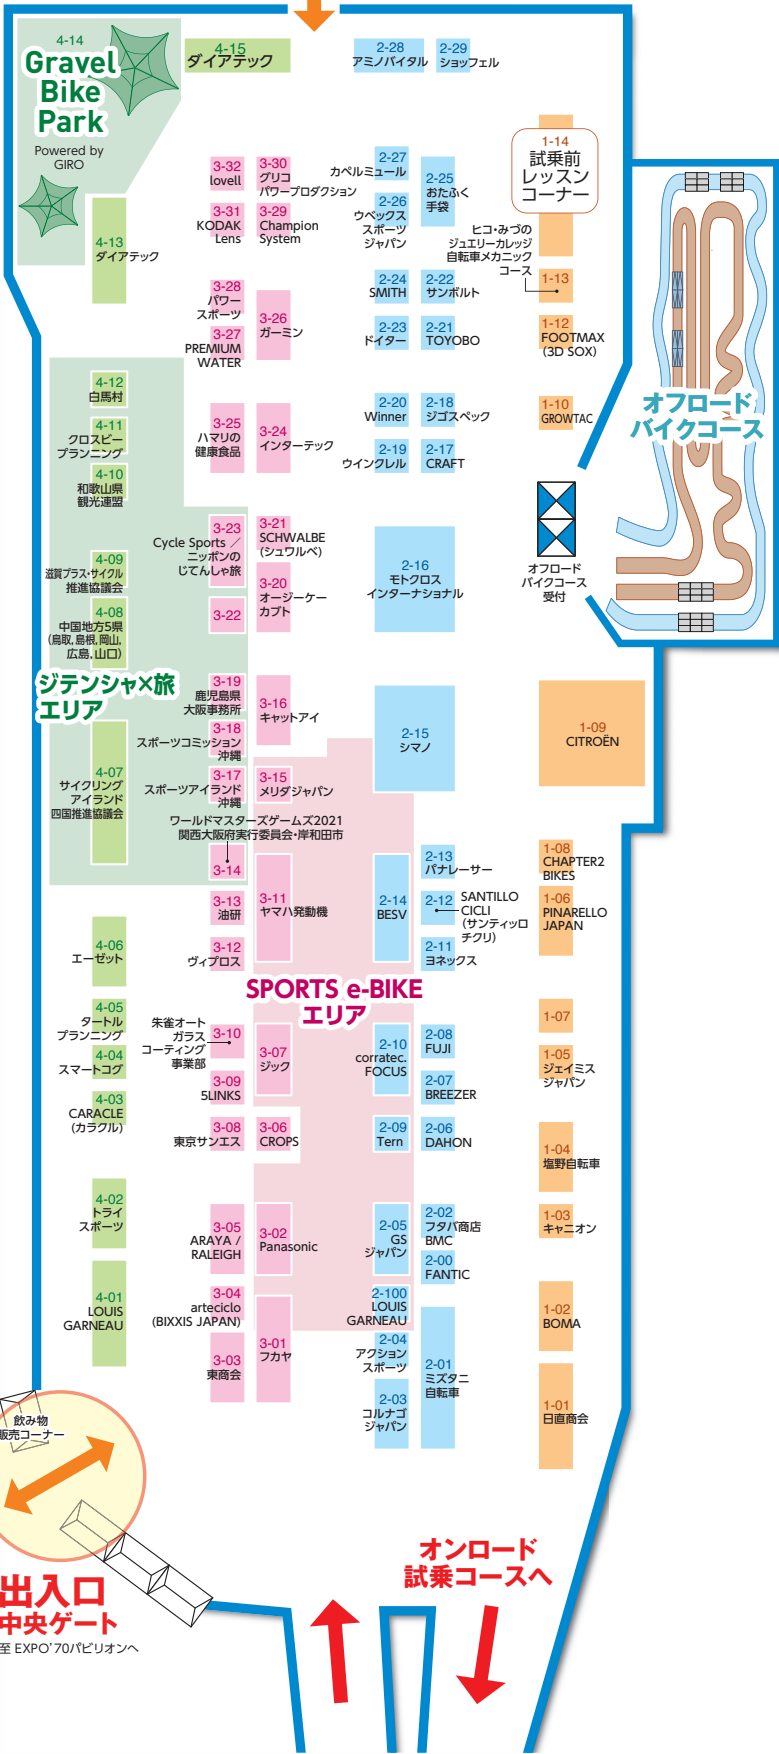

CYCLE MODE RIDE 2021 会場MAP

出入口
北ゲート 至 サイクルキッチン会場へ

CYCLE MODE RIDE 出展者一覧 / ブースNo.

- ア アクションスポーツ 2-04
- ア アミノバイタル 2-28
- ア 東商会 3-03
- ア ARAYA / RALEIGH 3-05
- ア arteciclo(BIXXIS JAPAN) 3-04
- ア インターテック 3-24
- ア Winner 2-20
- ア ヴィブロス 3-12
- ア ウィングレール 2-19
- ア ウベックススポーツジャパン 2-26
- ア エーゼット 4-06
- ア オージーケーカブト 3-20
- ア オージーケー技研 5-01
- ア おたふく手袋 2-25
- ア ガーミン 3-26
- カ 鹿児島県大阪事務所 3-19
- カ カベルミュール 2-27
- カ CARACLE(カラクル) 4-03
- カ キャットアイ 3-16
- カ キャニオン 1-03
- カ CRAFT 2-17
- カ グリコ パワープロダクション 3-30
- カ GROWTAC 1-10
- カ クロスビープランニング 4-11
- カ CROPS 3-06
- カ KODAK Lens 3-31
- カ corratec, FOCUS 2-10
- カ コルナゴジャパン 2-03
- サ サイクリングアイランド四国推進協議会 4-07
- サ Cycle Sports / 3-23
- サ ニッポンのじてんしゃ旅 2-12
- サ SANTILLO CICLI (サンティッロ チクリ) 2-12
- サ サンポルト 2-22
- サ GSジャパン 2-05
- サ ジェイミスジャパン 1-05
- サ 塩野自転車 1-04
- サ 滋賀プラス・サイクル推進協議会 4-09
- サ ジゴスペース 2-18
- サ ジック 3-07
- サ CITROËN 1-09
- サ シマノ 2-15
- サ SCHWALBE(シュウルベ) 3-21
- サ ショップフェル 2-29
- サ 朱雀オート ガラスコーティング事業部 3-10
- サ スポーツアイランド沖縄 3-17
- サ スポーツコミッション沖縄 3-18
- サ スマートコグ 4-04
- サ SMITH 2-24
- サ タートルプランニング 4-05
- サ Tern 2-09
- サ ダイアテック 4-13
- サ DAHON 2-06
- サ CHAPTER2 BIKES 1-08
- サ Champion System 3-29
- サ 中国地方5県 (鳥取, 島根, 岡山, 広島, 山口) 4-08
- サ ドイター 2-23
- サ 東京サンエス 3-08
- サ TOYOBO 2-21
- サ トライスポーツ 4-02
- サ トリスパーツ 4-02
- ナ 日直商会 1-01
- ハ 白馬村 4-12
- ハ Panasonic 3-02
- ハ パナレーサー 2-13
- ハ ハマリの健康食品 3-25
- ハ パワースポーツ 3-28
- ハ ヒコ・みづのジュエリー・カレッジ 1-13
- ハ 自転車メカニックコース 1-06
- ハ PINARELLO JAPAN 1-06
- ハ 5LINKS 3-09
- ハ FANTIC 2-00
- ハ フカヤ 3-01
- ハ FUJI 2-08
- ハ フタバ商店 BMC 2-02
- ハ FOOTMAX (3D SOX) 1-12
- ハ BREEZER 2-07
- ハ PREMIUM WATER 3-27
- ハ BESV 2-14
- ハ BOMA 1-02
- ミ ミズタニ自転車 2-01
- メ メリダジャパン 3-15
- メ モトクロスインターナショナル 2-16
- ヤ ヤマハ発動機 3-11
- 油 油研 3-13
- ヨ ヨネックス 2-11
- lovell 3-32- LOUIS GARNEAU 2-100
  - ワールドマスターズゲームズ2021 3-14
  - 関西大阪府実行委員会・岸和田市 3-14
  - 和歌山県観光連盟 4-10

おやこバイクエリア
for Kids 参加無料!

ウィーラーズスクール (キッズバイクエリア) 参加無料!

キップバイク 体験コーナー Powered by Voom Voom Bikes 参加無料!

5-01 オージーケー 技研

ファミリー-BICYCLE コーナー 参加無料!

5-02 ヤマハ発動機

RIDE OUT / BMX 体験エリア 参加無料!

※本会場MAPの内容は、2021年7月14日時点のものとあり、変更・中止する場合がありますので、予めご了承ください。