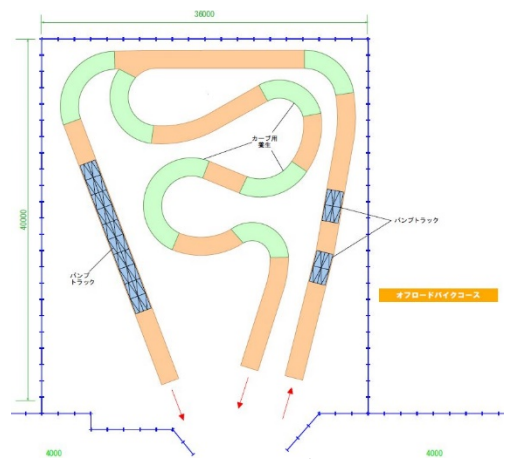

試乗車台数500台以上！自転車関連ブランド150以上！ 西日本最大のスポーツサイクルフェスティバル

CYCLE MODE RIDE OSAKA 2020 開催

2020年3月7日(土)～8日(日) @万博記念公園 東の広場+お祭り広場+EXPO'70パビリオン

拝啓 貴社益々ご清祥のこととお喜び申し上げます。平素は格別のご高配を賜り、厚く御礼申し上げます。
サイクルモード実行委員会は、今回で5年目を迎える西日本最大のスポーツサイクルフェスティバル「CYCLE MODE RIDE OSAKA 2020」を3月7日から8日までの2日間、大阪・万博記念公園にて開催いたします。つきましては、貴媒体にご掲載いただけますと幸いです。ご多忙とは存じますが、ご手配賜りますようお願い申し上げます。

<最新のスポーツ自転車に見て乗って遊べる！ファミリーで楽しめる屋外イベント>

世界中から有名ブランドの最新自転車モデル車が集結し、全長約2キロのロング試乗コースでロードバイクやスポーツe-BIKEに乗り放題。さらには機能性の高いウェアやヘルメットなど、自転車関連グッズが一同に介します。サイクリストだけでなく、ビギナーやファミリーも楽しめるコンテンツが盛り沢山！スポーツ自転車の基礎の基礎が学べる「試乗前レッスンコーナー」や日々のメンテナンスやクリーニングなどを学べる講座、新設のオフロードバイクエリア、おやこバイシクルエリアなど家族全員で楽しめます。同時開催イベントとして、レジャー関連グッズを集めた「アウトドアフェス」や、全国の絶品グルメが集結する「サイクル∞キッチン」を実施。

お得な前売券は、サイクルモード公式ホームページにて好評発売中！3月6日(金)まで購入可能です。

万博記念公園という立地を活かした 試乗エリアを新設！

<オフロードバイクコース 東の広場>

屋外の会場ならではの企画が実現！

欧米を中心に人気のオフロード自転車を存分に乗り比べることができる専用コースが、メイン会場の東の広場に初登場！マウンテンバイクや電動アシストユニット搭載のe-MTB、そしていま話題の新たなジャンル・グラベルロードなど、野山を駆け回る性能を備えたスポーツ自転車を、未舗装路をイメージした専用ダートコースで体験できます。山道や未舗装路を走破できる性能をもったオフロード自転車の楽しさをたっぷり味わえます！

<オフロードバイクコース イメージ>