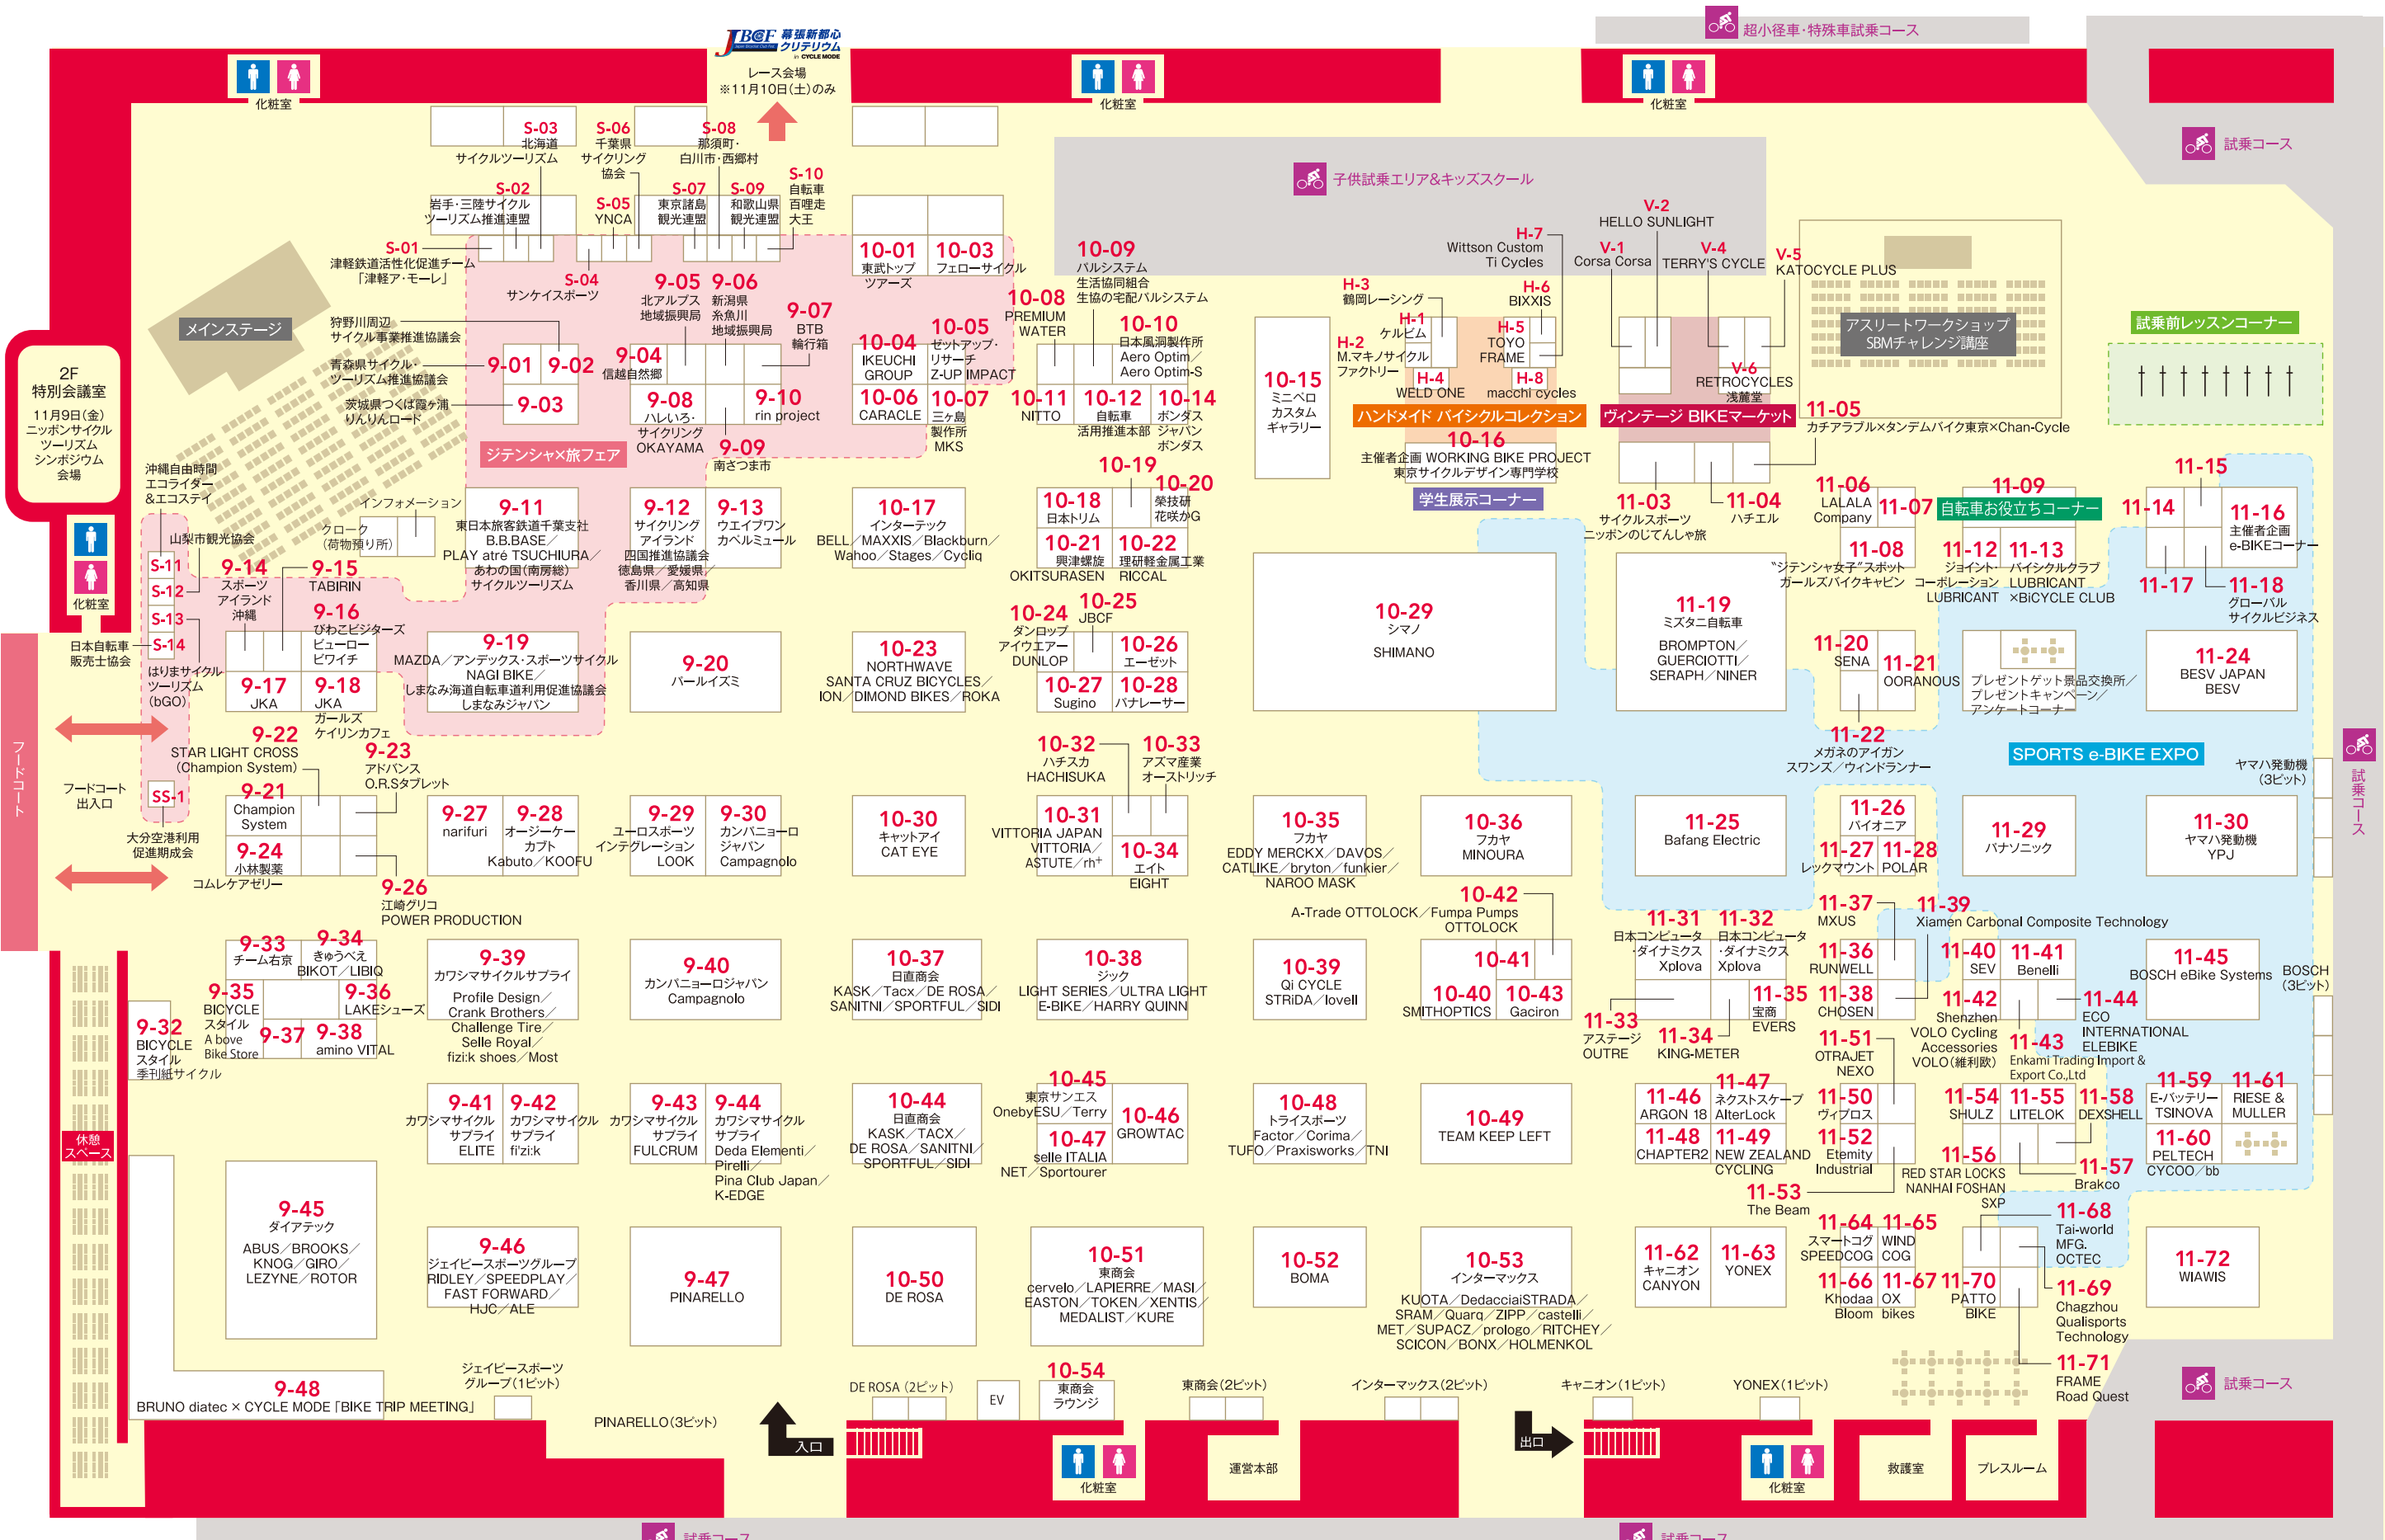

CYCLE MODE international 2018

会場MAP

レース会場
※11月10日(土)のみ

2F
特別会議室
11月9日(金)
ニッポンサイクル
ツーリズム
シンポジウム
会場

化粧室

フードコート
出入口

大分空港利用
促進期成会

休憩
スペース

9-48
BRUNO diatec x CYCLE MODE 「BIKE TRIP MEETING」

入口

運営本部

化粧室

出口

化粧室

教護室

プレスルーム

試乗コース

試乗コース

試乗コース

試乗コース

化粧室

化粧室

化粧室

化粧室

11-30

11-30

11-30

11-30

11-30

11-30