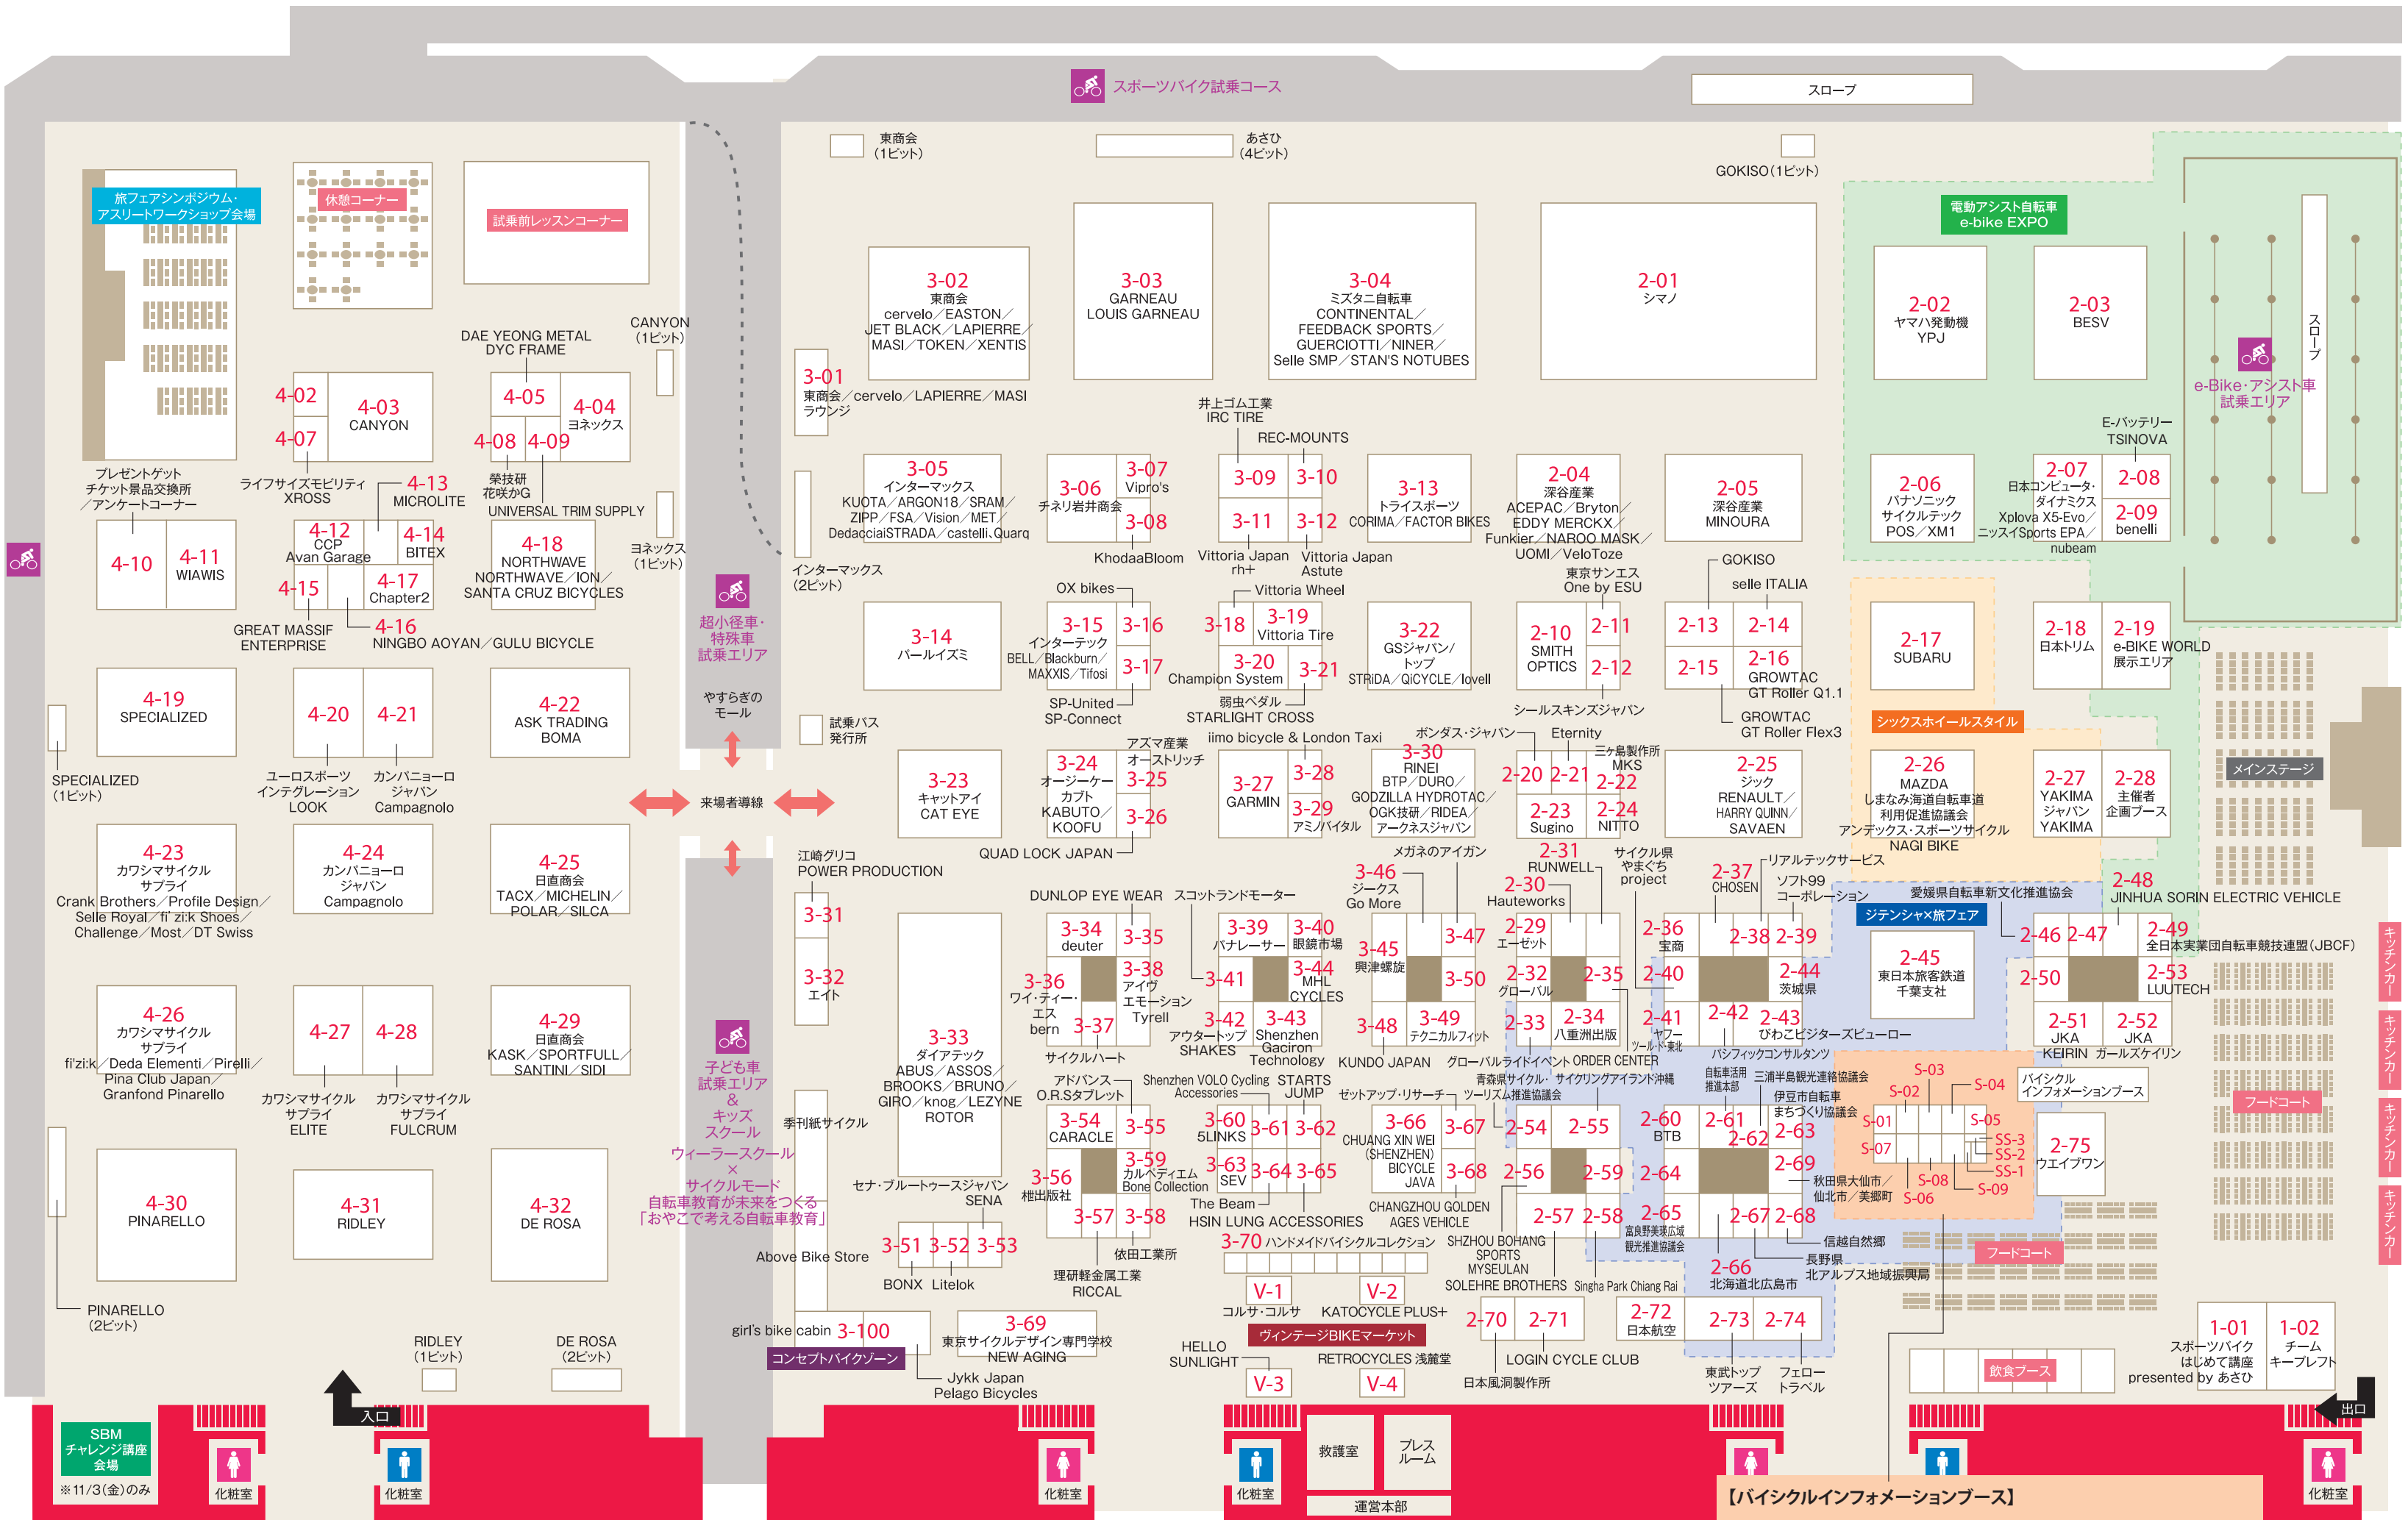

※会場MAPは2017年10月3日時点の予定であり、都合により変更する場合があります。 ※会場MAPには4ブース以上のブースにブランド名を表記しています。

- 【バイシクルインフォメーションブース】**
- S-01 自転車百哩走大王
  - S-02 サンケイスポーツ
  - S-03 山梨市観光協会
  - S-04 那須町・白河市・西郷村
  - S-05 東京諸島観光連盟
  - S-06 千葉県サイクリング協会
  - S-07 ECO STAY & ECO RIDER エコライダー那覇店
  - S-08 わかやまサイクリングフェスタ2018
  - S-09 益田市五輪キャンプ誘致推進室
  - SS-1 海の京都TANTANロングライド2018
  - SS-2 Cycling OITA
  - SS-3 佐倉市立美術館