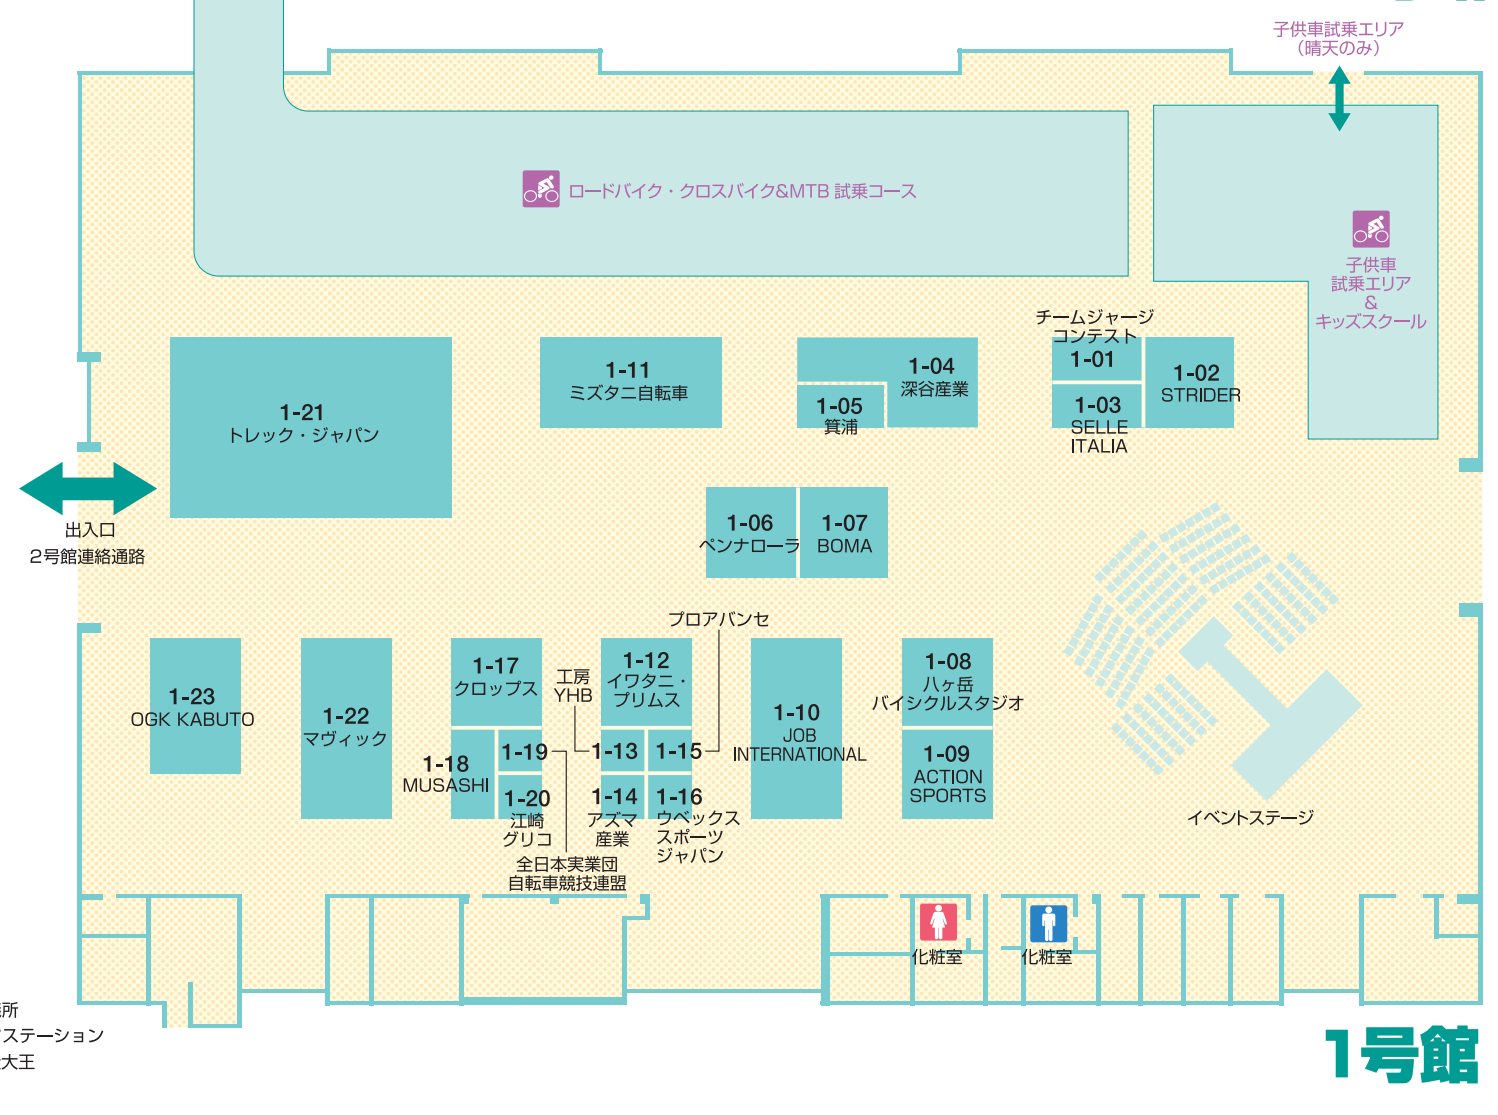

CYCLE MODE international 2010

OSAKA

会場MAP

【大阪会場】
インテックス大阪
 開催日: 2010年11月13日(土)・14日(日)
 ※参加ブランドの詳細はP37-49の「参加ブランド一覧」をご参照ください

3号館

2号館

1号館