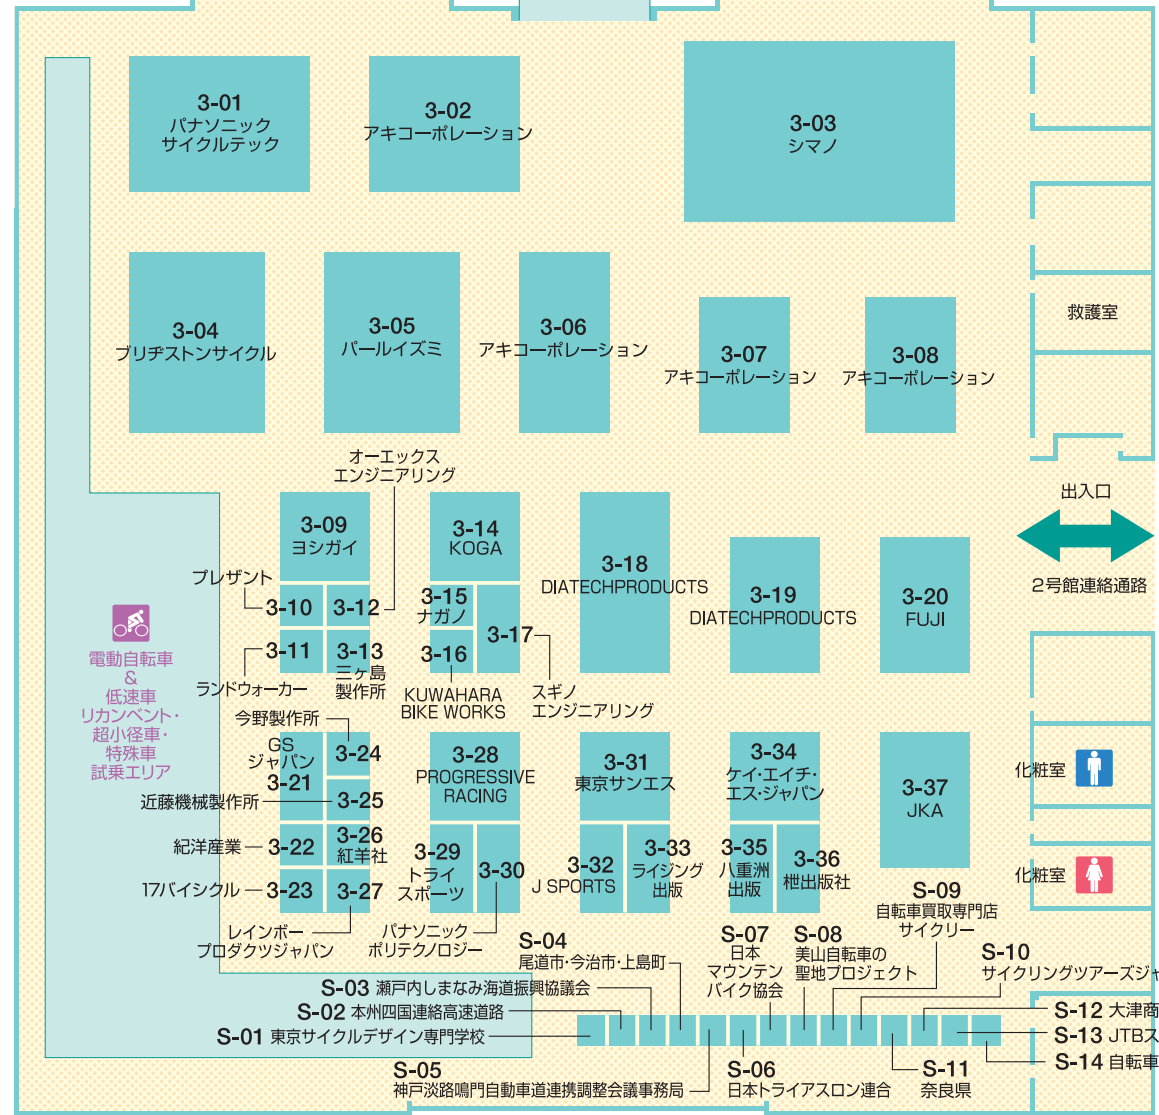

CYCLE MODE international 2010

OSAKA

会場MAP

【大阪会場】
インテックス大阪
 開催日: 2010年11月13日(土)・14日(日)
 ※参加ブランドの詳細はP37-49の「参加ブランド一覧」をご参照ください

3号館

2号館

1号館